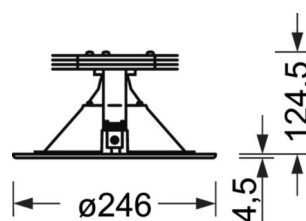

DEEP-LINK

<https://www.regiolum.de/ru/article/36511046610>

Ссылка	LED 3600lm 830
ηLB	100 %
Φ ↓/↑	100 % / 0 %
UGR поп./вдоль	24.4 / 24.4

Механика

цвет корпуса	белый стандартный для электротехники RAL 9016
размеры (LxWxH/DxH)	246mm x 128.5mm
Глубина	122mm
Потолочная система	потолки с вырезами [AD], подвесные панельные потолки [PD], модуль 100/200
вырез в потолке (ДxШ/диам.)	229mm
глубина встройки	165mm [AD]
вес (нетто)	1.92kg
Вид монтажа	настенная установка отдельных светильников

размеры

H	128.5 mm	Высота
D	246 mm	Диаметр
T	122 mm	Глубина
DA	229 mm	Сечение, диаметр
DS min	10 mm	Минимальная толщина потолка
DS max	25 mm	Максимальная толщина потолка
E(AD)	165 mm	Минимальное расстояние от потолка (потолки с вырезом)
KL	144 mm	Длина головки светильника или коробки балласта
KB	75 mm	Ширина головки светильника или коробки балласта
KH	25 mm	Высота головки светильника или коробки балласта