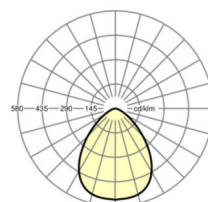

параметры

номер заказа	36511046610
код EAN	4020863477579
номер таможенного тарифа	94051190
Знак прохождения контроля	IP 54/20, класс защиты II, F, HACCP DIN10500/Food/IFS-пригодность для применения/BRC, Indoor, CE
Степень ударопрочности IK	IK02
Температура окружения	ta 25°C
Особые свойства	Готовность к IoT «Ready for IoT»
Гарантийный срок	5 лет

электротехника

Балласт	Электронный драйвер DALI2 (1 штука)
Мощность системы	38W
сетевое напряжение	230V/50Hz
автоматический предохранитель (пусковой ток)	12 штук/B10, 20 штук/B16
класс энергосбережения/Источник света	D

Оптика

Оснастка	LED, цветопередача/оттенок света CRI ≥ 80 / 3000K
Допуск для координаты цветности (MacAdam)	3SDCM
Номинальный световой поток	3620lm
Срок службы LED	55000h L80/B10 (Tq 25°C/Покрывать теплоизоляцией нельзя!)
светоотдача светильников	95lm/W
Угол излучения	85°
UGR поп./вдоль	24.4 / 24.4

DEEP-LINK

<https://www.regiolum.de/ru/article/36511046610>